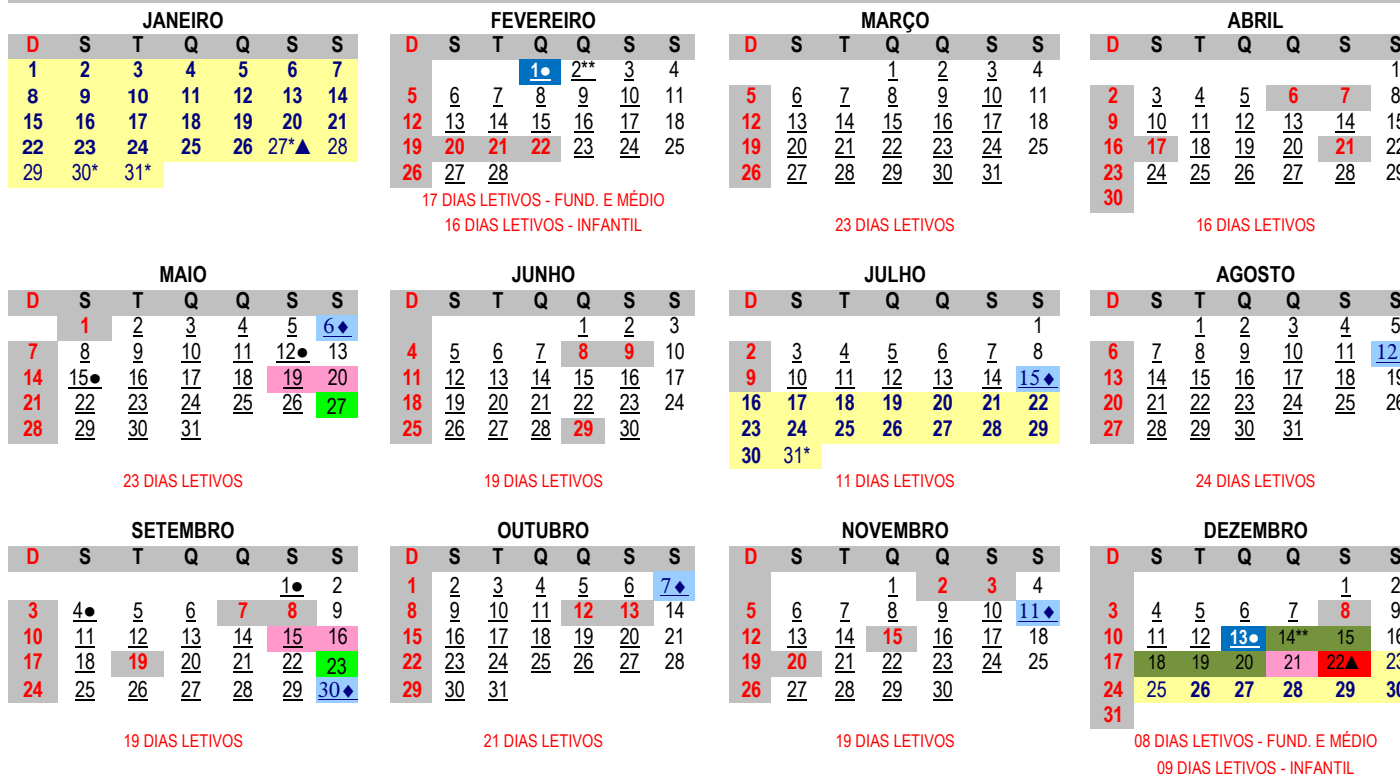

MODALIDADE DE ENSINO - EDUCAÇÃO INFANTIL E FUNDAMENTAL I, II E ENSINO MÉDIO

MUNICÍPIO: GUARAPARI

ANO: 2023

CALENÁRIO ESCOLAR 2023

LEGENDA

- 1 DOMINGOS, FERIADOS E RECESSOS DURANTE O PERÍODO LETIVO.
- 1▲ INÍCIO E TÉRMINO DO ANO ESCOLAR PARA OS PROFESSORES
- 1◀▶ INÍCIO E TÉRMINO DO ANO LETIVO PARA OS ALUNOS DO ENSINO FUNDAMENTAL E ENSINO MÉDIO
- 1** INÍCIO E TÉRMINO DO ANO LETIVO PARA OS ALUNOS DA EDUCAÇÃO INFANTIL
- 1◀▶ SÁBADOS LETIVOS COM AULAS REGULARES PARA COMP. C/H PARA TODOS OS ALUNOS
- 1 PERÍODO DE AVALIAÇÃO FINAL
- 1 DIAS LETIVOS
- 1 ENTREGA DE RES. FINAIS
- 1● INÍCIO E TÉRMINO DO 1º, 2º E 3º TRIMESTRE
- 1 FÉRIAS ESCOLARES DOS ALUNOS
- 1 FÉRIAS/ RECESSO ESCOLAR DOS PROFESSORES
- 1 CONSELHO FINAL
- 1* REUNIÃO PLANEJAMENTO COM O CORPO DOCENTE/ CONSELHO ACADÊMICO
- 1 PLANTÃO PEDAGÓGICO DE ATENDIMENTO AOS PAIS

OBS: O COLÉGIO REALIZA A RECUPERAÇÃO PARALELA DE CONTEÚDO E NO FINAL DE CADA TRIMESTRE A RECUPERAÇÃO TRIMESTRAL.

ENSINO FUND. E MÉDIO	EDUCAÇÃO INFANTIL
1º TRIMESTRE	1º TRIMESTRE
66 dias letivos	65 dias letivos
Início: 01/02/2023	Início: 02/02/2023
Término: 12/05/2023	Término: 12/05/2023
2º TRIMESTRE	2º TRIMESTRE
68 dias letivos	68 dias letivos
Início: 15/05/2023	Início: 15/05/2023
Término: 01/09/2023	Término: 01/09/2023
3º TRIMESTRE	3º TRIMESTRE
66 dias letivos	67 dias letivos
Início: 04/09/2023	Início: 04/09/2023
Término: 13/12/2023	Término: 14/12/2023
200 DIAS LETIVOS	200 DIAS LETIVOS